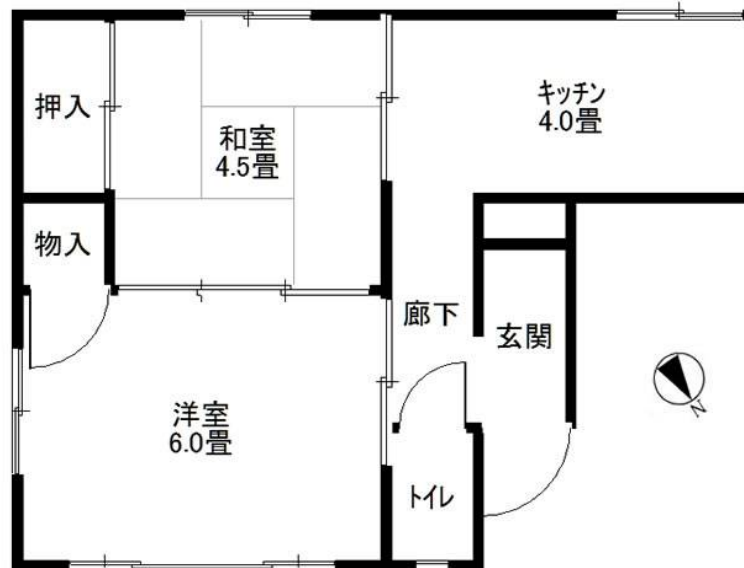

合計 161,140 円

■ 更新時

更新料	円	
保険代	20,500 円	2年間
その他	10,800 円	書類作成代

合計 31,300 円

※図面と現況に相違がある場合、現況を優先いたします。

■ 当社より ■

S41築、SRC造地上5階建の賃貸アパート。

間取り2K(和室4.5畳、洋室6畳、キッチン、トイレ付、風呂なし)。