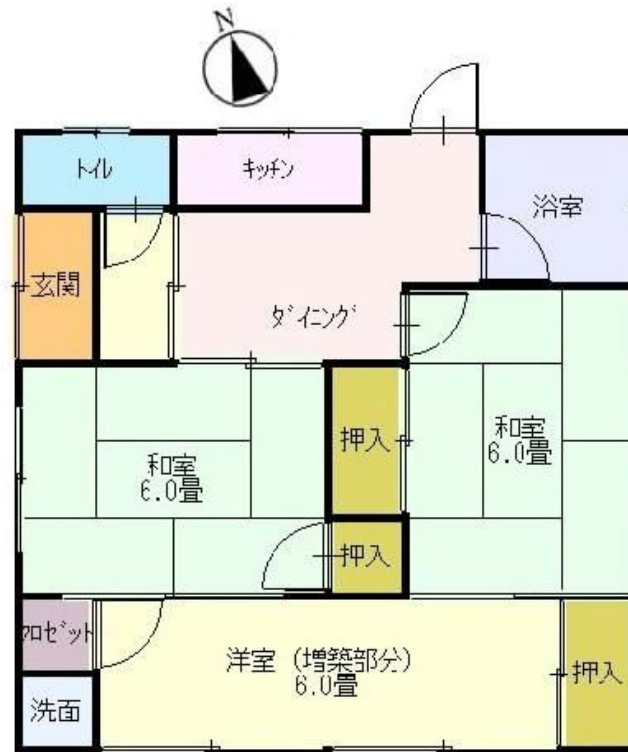

■ 更新時

| | | |
|-----------|-----------------|-------|
| 更新料 | 0 円 | |
| 保険代 | 15,000 円 | 2年間 |
| その他 | 10,500 円 | 書類作成代 |
| 合計 | 25,500 円 | |

※図面と現況に相違がある場合、現況を優先いたします。

■ 当社より ■

須崎御用邸近くの貸し別荘。

平屋の戸建、間取り3DK、和室6畳2間、陽当たりのよい洋室、キッチン、トイレ、お風呂有り。