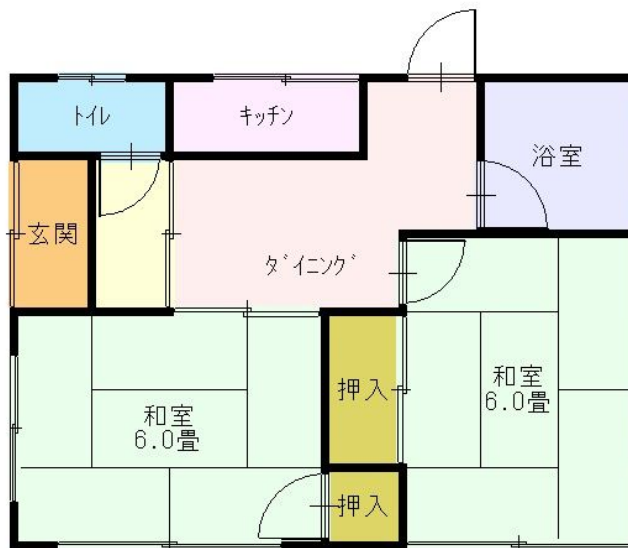

■更新時

更新料	0 円	
保険代	15,000 円	2年間
その他	10,500 円	書類作成代
合計	25,500 円	

※図面と現況に相違がある場合、現況を優先いたします。

有限会社 伊豆レインボーコム

～ 伊豆に暮らす人々の架け橋 ～

www.izurainbow.com

不動産 売買、賃貸、管理 と PCサポート

静岡県宅地建物取引業会員・静岡県知事免許(2)第12424号

〒415-0016 静岡県下田市中565 (安東看板さん内)

TEL 0558-25-2171/FAX 0558-27-1337

E-mail info@izurainbow.com

・富士火災海上保険(株) 代理店

○取引態様 媒介

○情報公開日 2012. 01. 30

○データ更新日 2012. 01. 30