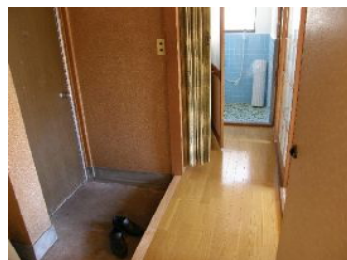

賃貸アパート

最寄り駅：伊豆急下田駅
1Km 徒歩で13分