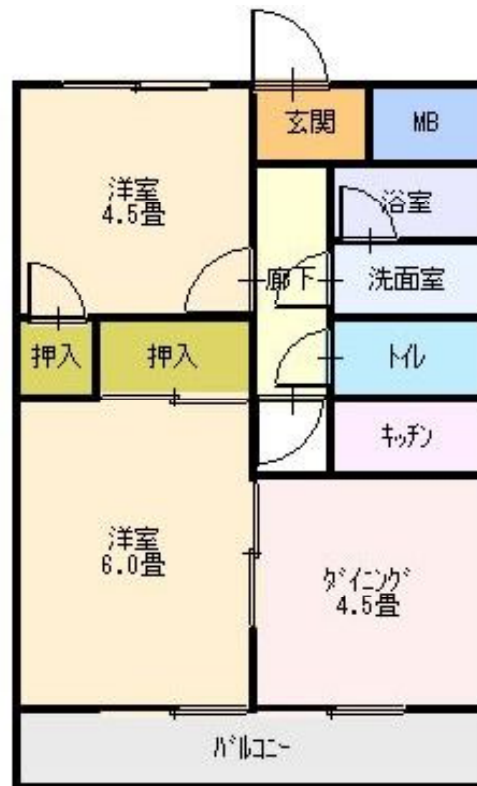

■更新時

更新料	0	円	
保険代	20,000	円	2年間
その他	10,500	円	書類作成代
合計	30,500	円	

※図面と現況に相違がある場合、現況を優先いたします。