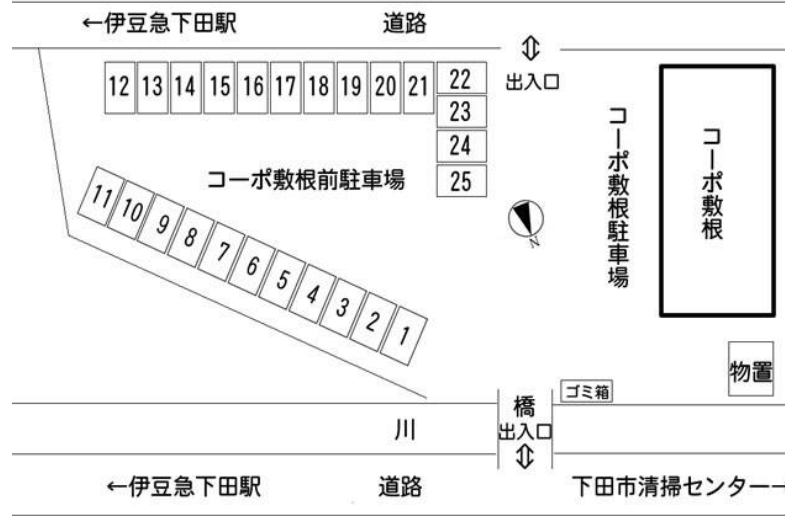

■ 当社より ■

コーポ敷根前 アスファルトの駐車場。
全25台分あり。
車止めあり。
出入口2ヶ所あり。

車庫証明も取れます。(1回3,500円(税別))

伊豆急下田駅まで平坦な道のりを約500m、徒歩7分。

コンビニ(ファミリーマート)まで約130m、徒歩2分。

周辺は住宅地で静かな環境。

駅の近くより割安です。

別荘利用の方にもいかがでしょうか？

東京へ出張時にも駐車場に車を置いて電車で東京へ。

大型バイクも可。

大型車は許可できない場合があります。

短期利用(1ヶ月～6ヶ月利用)も相談可能。